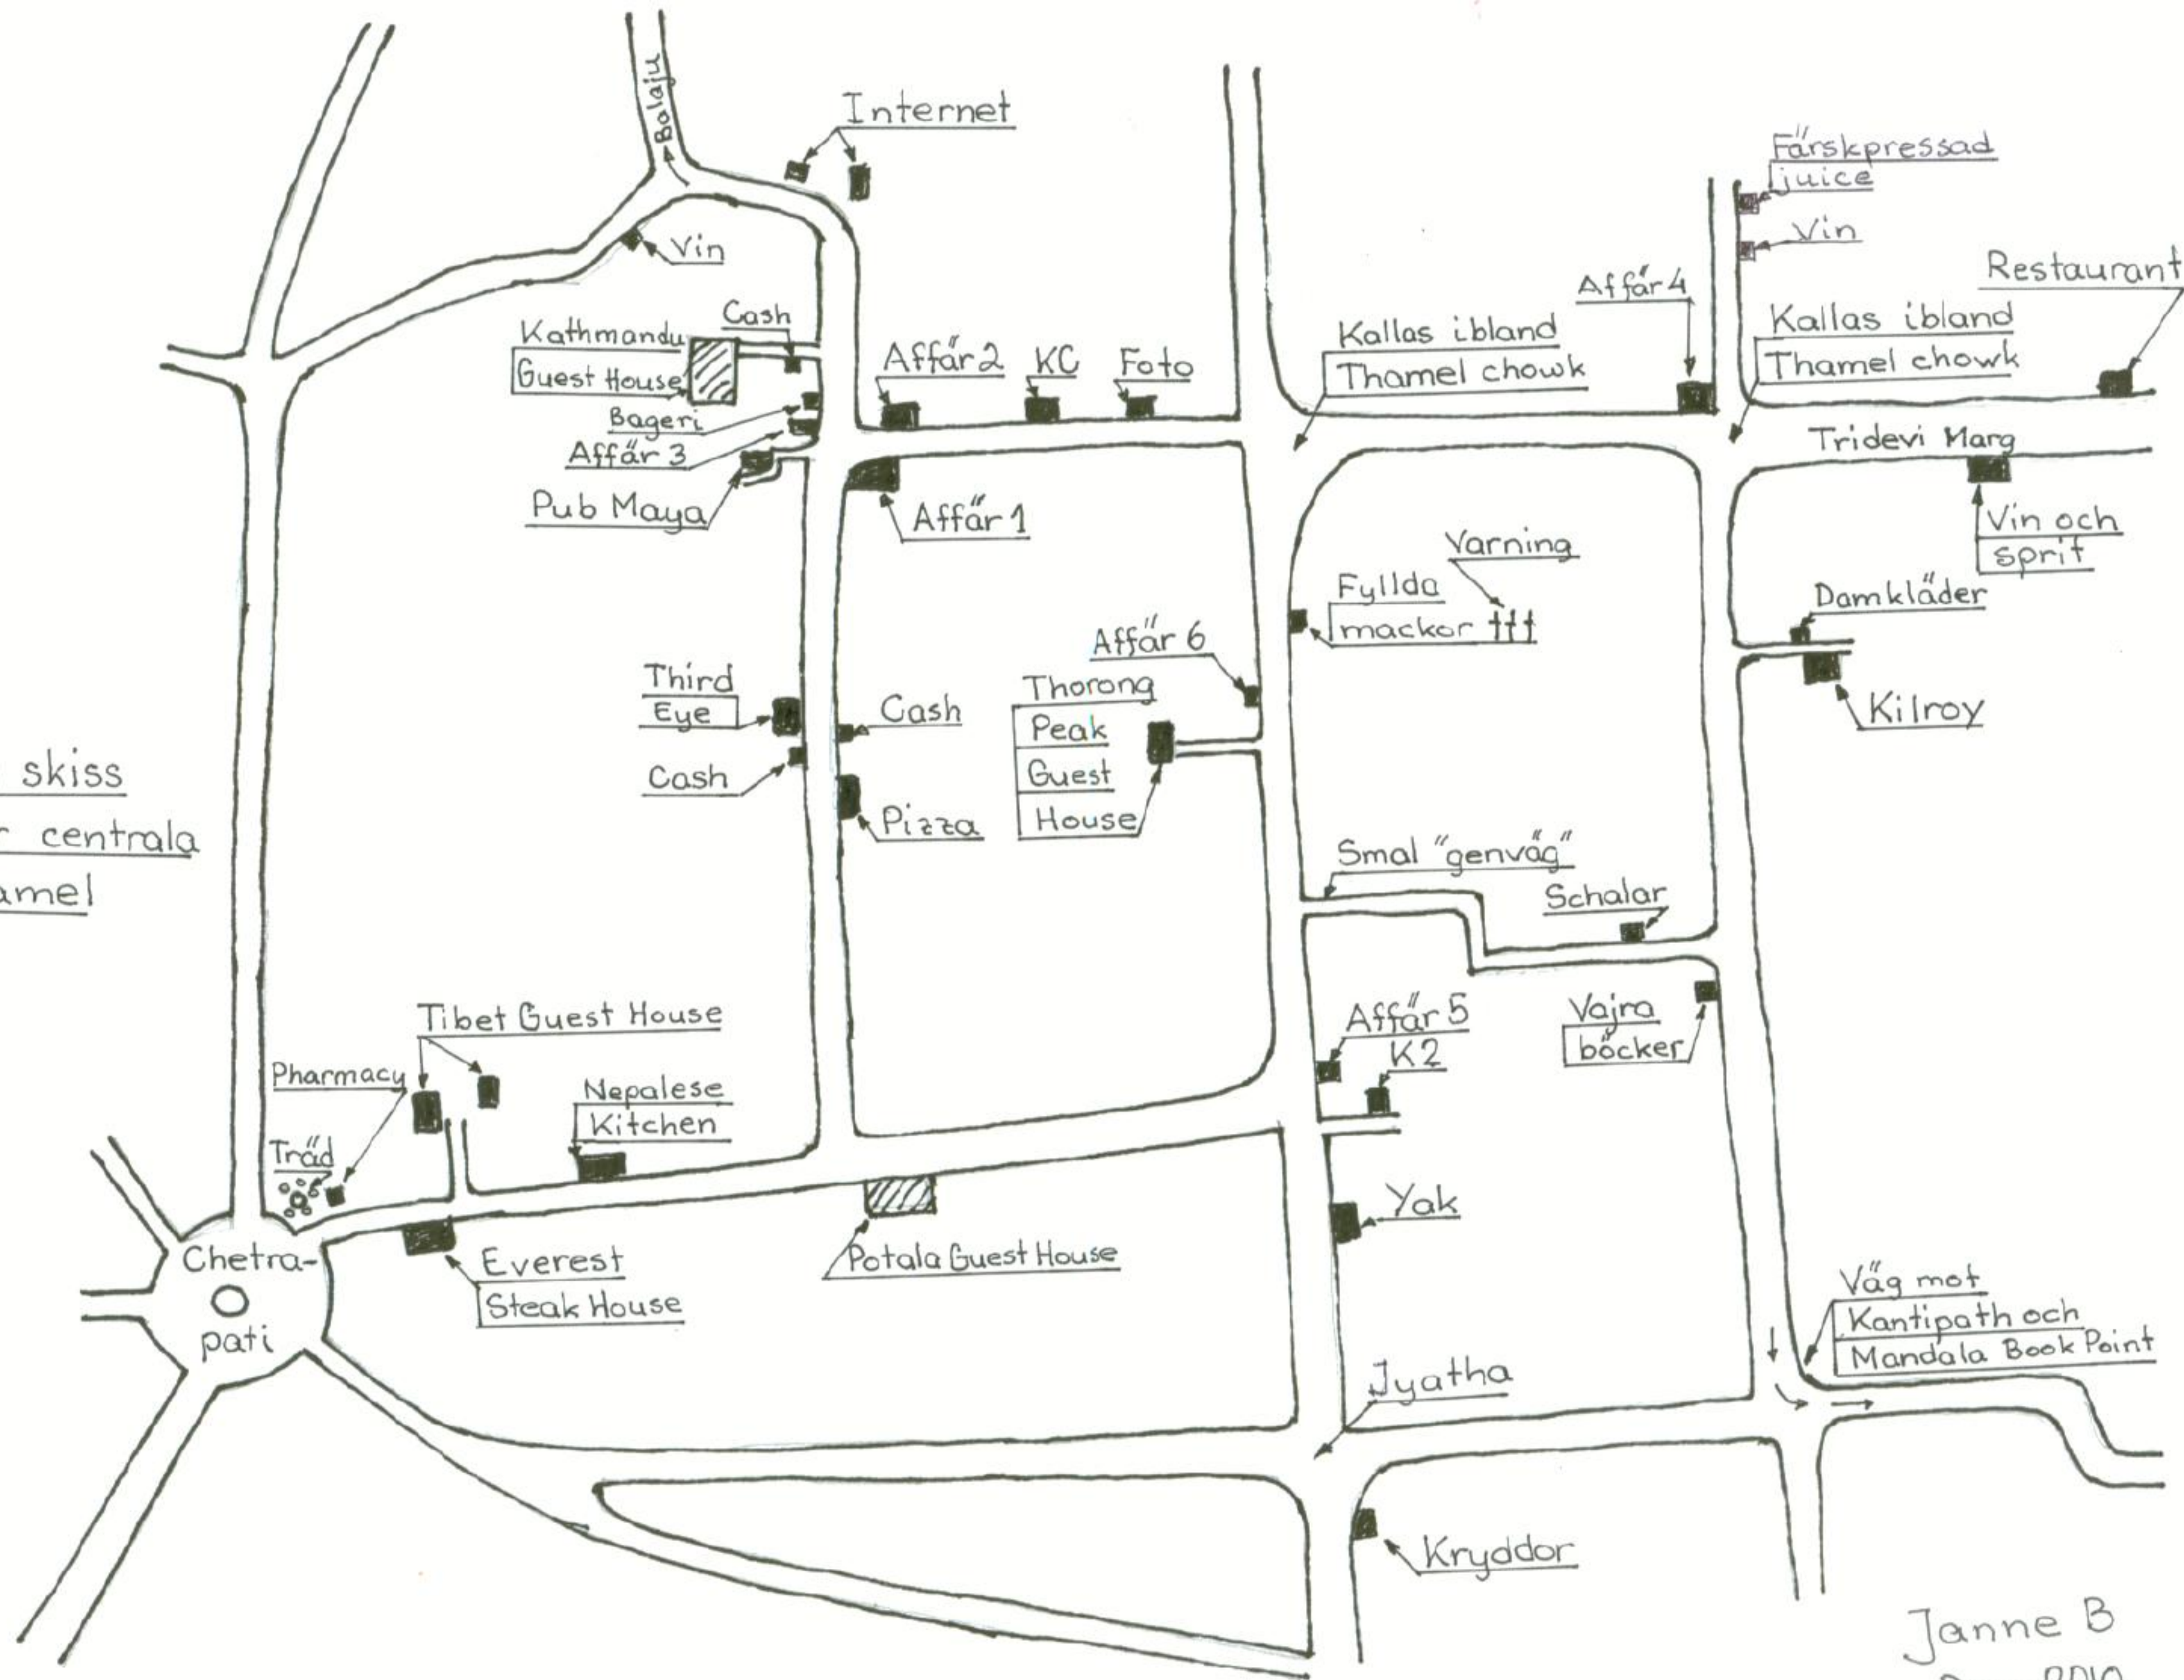

Min skiss
över centrala
Thamel

Janne B
Dec. 2010